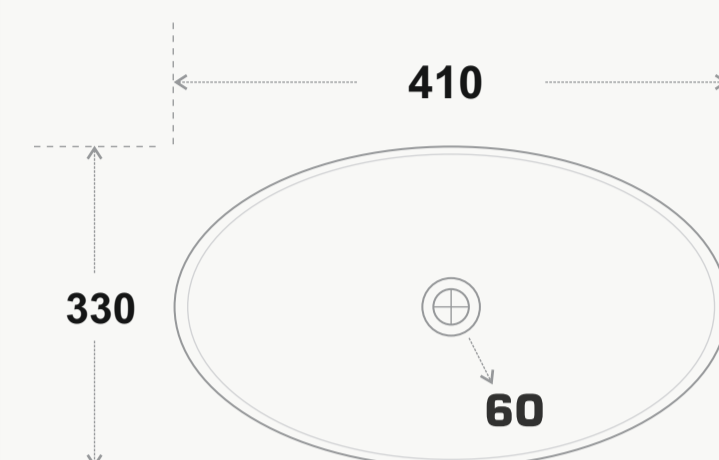

Code : AB215
Size : 410*330*140 MM
Price : 3000 RS

Code : AB216
Size : 410*330*140 MM
Price : 3000 RS

Code : AB217
Size : 410*330*140 MM
Price : 3000 RS

Exclusive Design

Code : ACR2009
 Size : 410*330*140 MM
 Price : 4000 RS

Code : ACR2010
 Size : 410*330*140 MM
 Price : 4000 RS

Artistic Sanitary Ware

Code : AB301
Size : 460*360*130 MM
Price : 3625 RS

Code : AB302
Size : 460*360*130 MM
Price : 3625 RS

Code : AB303
Size : 460*360*130 MM
Price : 3625 RS