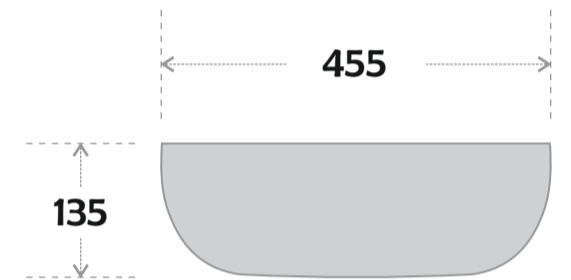

Code : AB30
Size : 455*320*135 MM
Price : 3125 RS

Code : AB31
Size : 455*320*135 MM
Price : 3125 RS

Code : AB32
Size : 455*320*135 MM
Price : 3125 RS

Code : AB33
Size : 455*320*135 MM
Price : 3125 RS

Code : ACR2005
Size : 455*320*135 MM
Price : 4500 RS