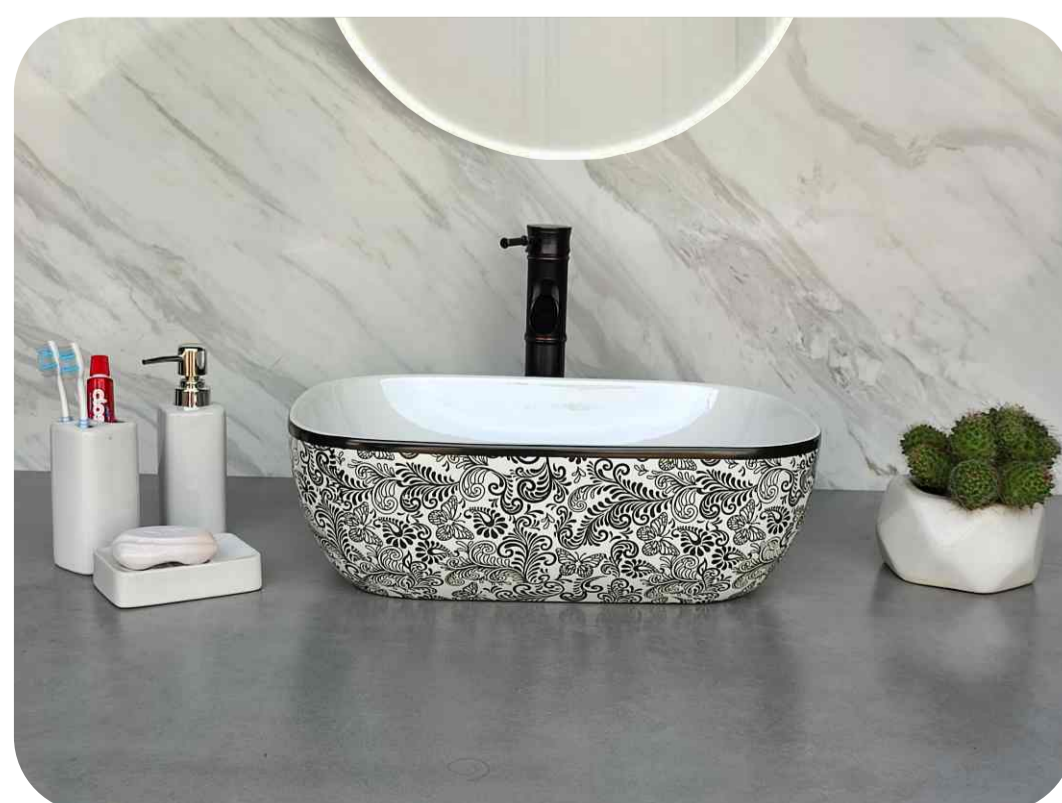

titos™

BROCHURE

2022-2023

Style That
Works Better

Code : AB01
Size : 455*320*135 MM
Price : 3125 RS

Code : AB02
Size : 455*320*135 MM
Price : 3125 RS

Code : AB03
Size : 455*320*135 MM
Price : 3125 RS

Code : AB04
Size : 455*320*135 MM
Price : 3125 RS