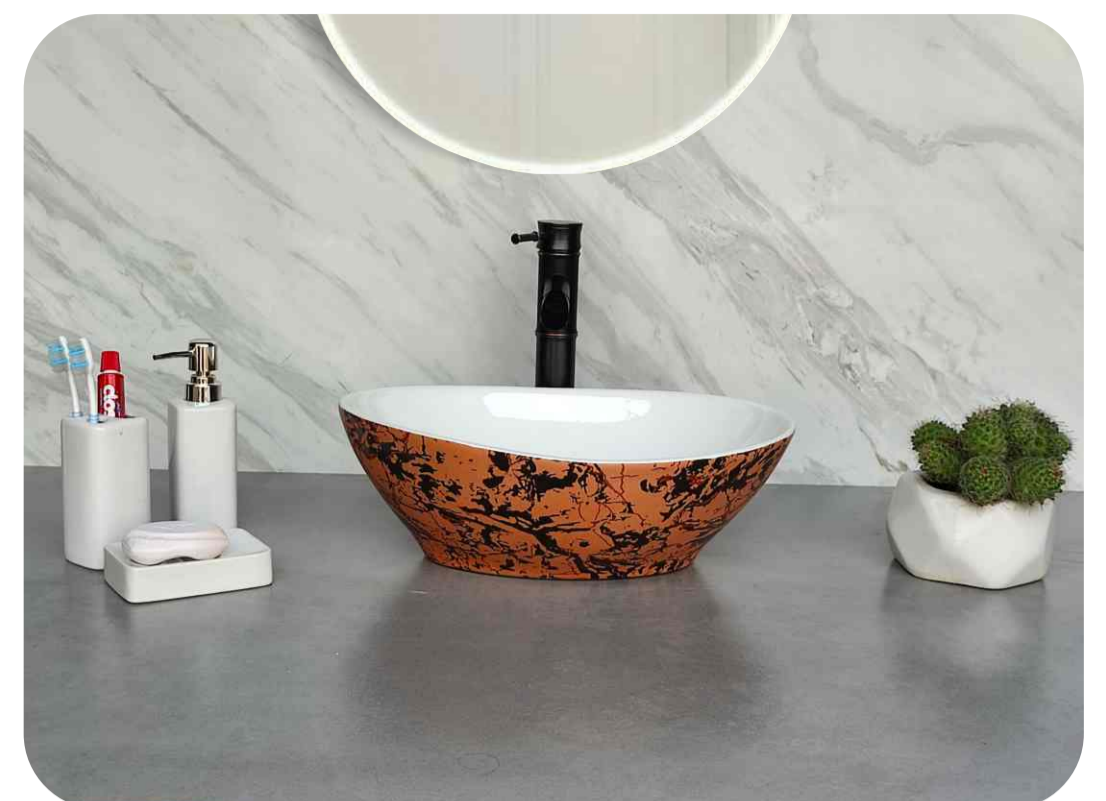

Code : AB206
Size : 410*330*140 MM
Price : 3000 RS