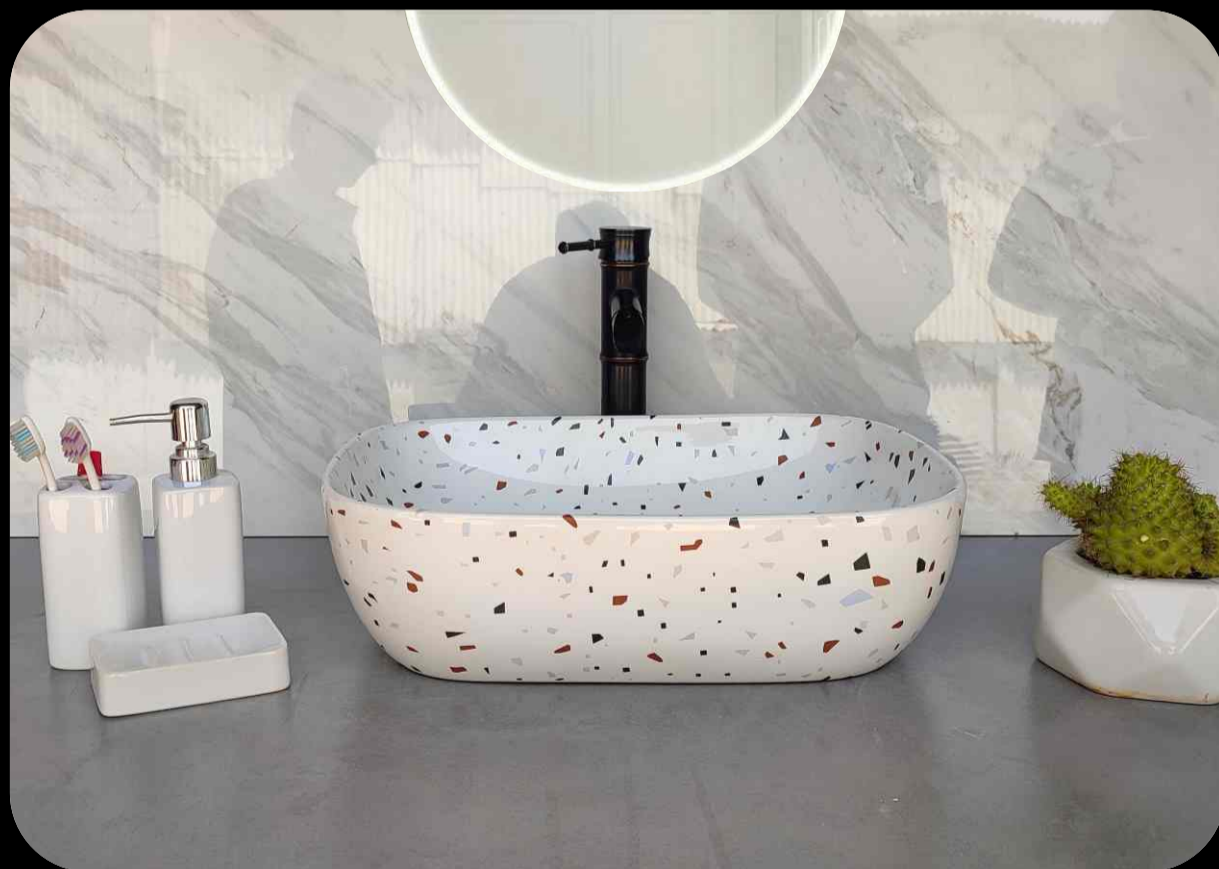

MODEL NO : ACR2112
 SIZE : 455*320*135 MM
 RATE : 4850RS

MARBLE

Moroko Design

MODEL NO : ACR2115
 SIZE : 455*320*135 MM
 RATE : 4850RS

MODEL NO : ACR2116
 SIZE : 455*320*135 MM
 RATE : 4850RS

Torezzo Design