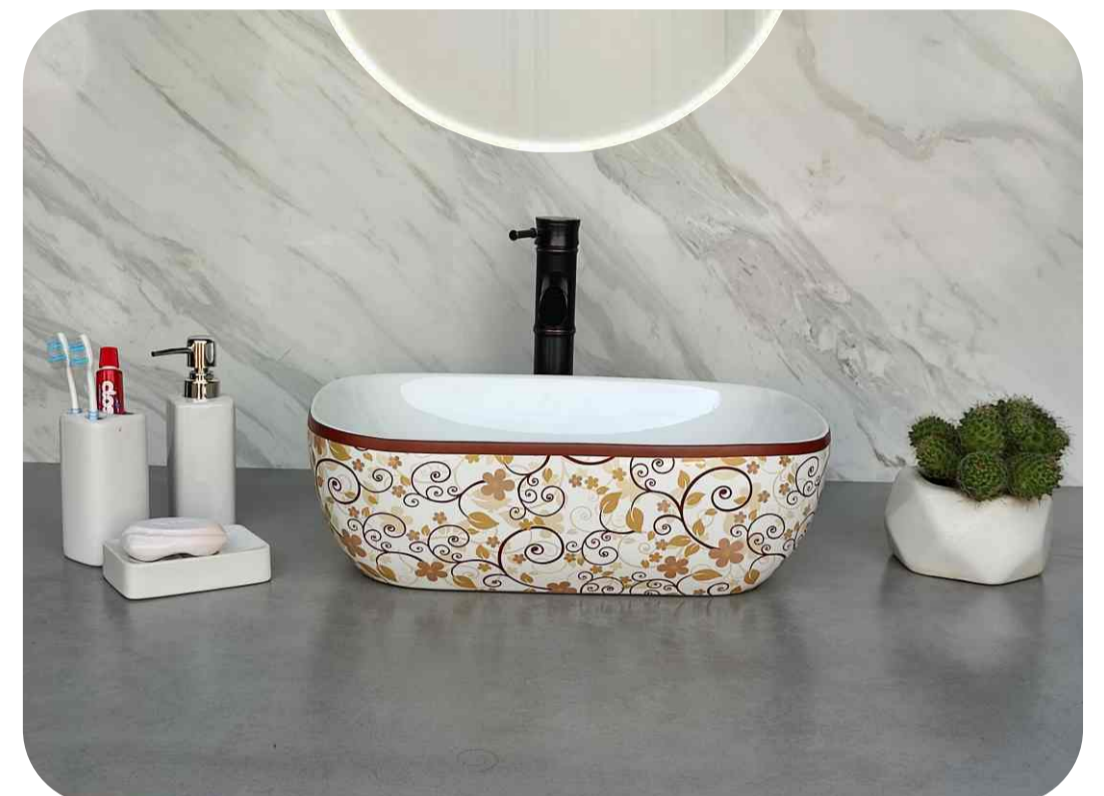

Code : AB12
Size : 455*320*135 MM
Price : 3125 RS