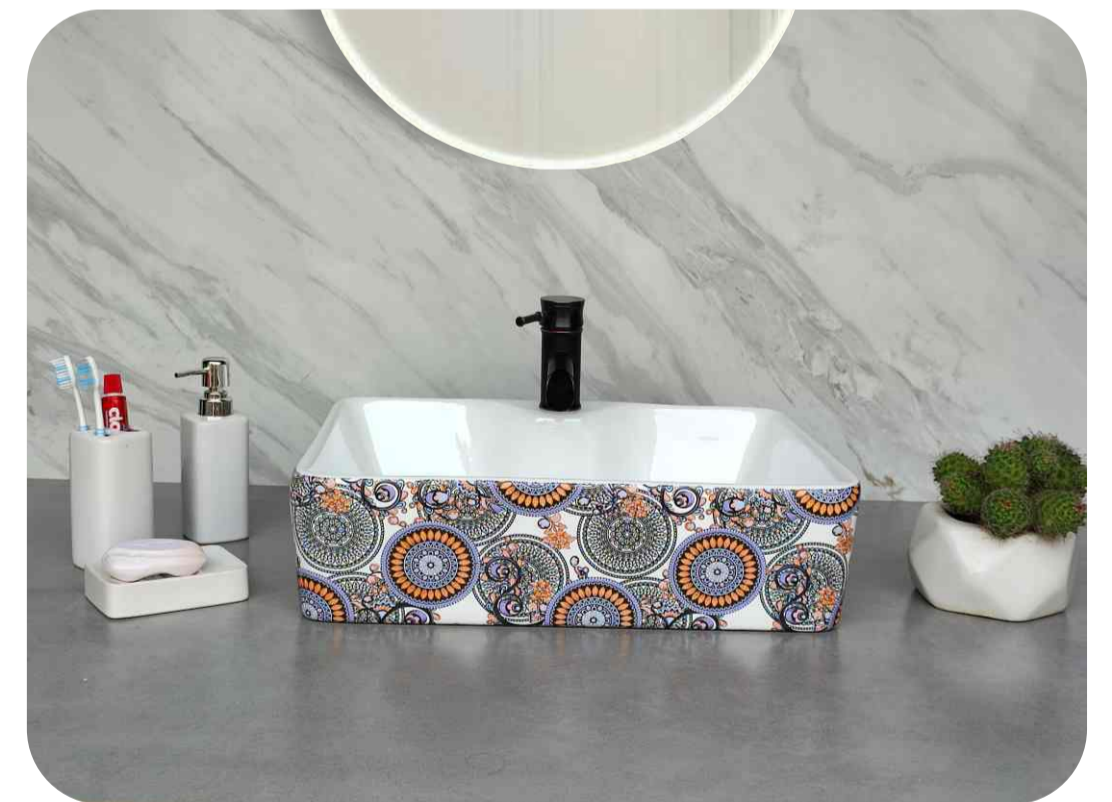

Artistic Sanitary Ware

Code : AB101
Size : 490*380*130 MM
Price : 3250 RS

Code : AB102
Size : 490*380*130 MM
Price : 3250 RS

Code : AB103
Size : 490*380*130 MM
Price : 3250 RS

Code : AB104
Size : 490*380*130 MM
Price : 3250 RS