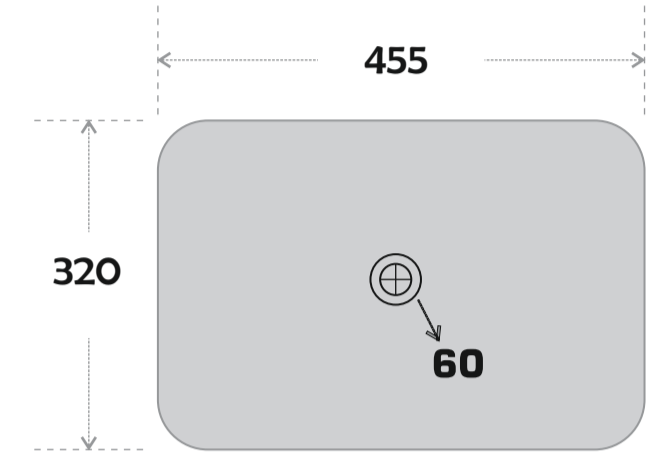

titos™

BROCHURE

2022-2023

Style That
Works Better

Code : AB01
Size : 455*320*135 MM
Price : 3125 RS

Code : AB02
Size : 455*320*135 MM
Price : 3125 RS

Code : AB03
Size : 455*320*135 MM
Price : 3125 RS

Code : AB04
Size : 455*320*135 MM
Price : 3125 RS