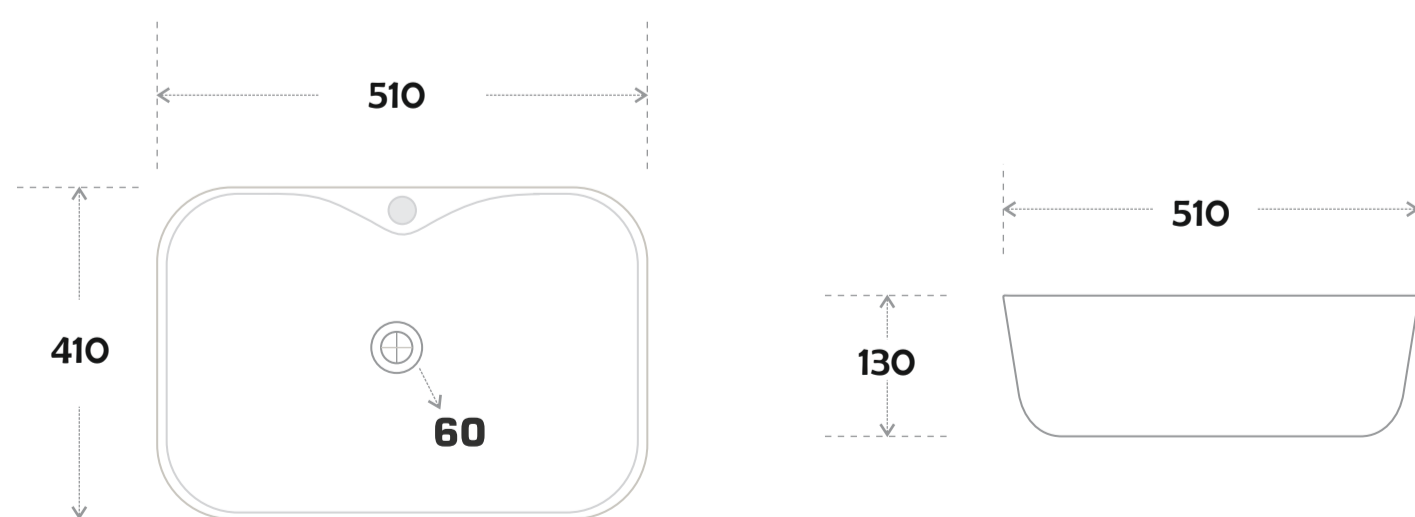

Code : AB304
Size : 460*360*130 MM
Price : 3625 RS

Code : AB305
Size : 460*360*130 MM
Price : 3625 RS

Code : AB401
Size : 510*410*130 MM
Price : 3875 RS

Code : AB402
Size : 510*410*130 MM
Price : 3875 RS

Code : AB403
Size : 510*410*130 MM
Price : 3875 RS

Code : AB404
Size : 510*410*130 MM
Price : 3875 RS

Artistic Sanitary Ware

Code : ACR2011
Size : 400*400*130 MM
Price : 6000 RS

Code : ACR2012
Size : 400*400*130 MM
Price : 6000 RS