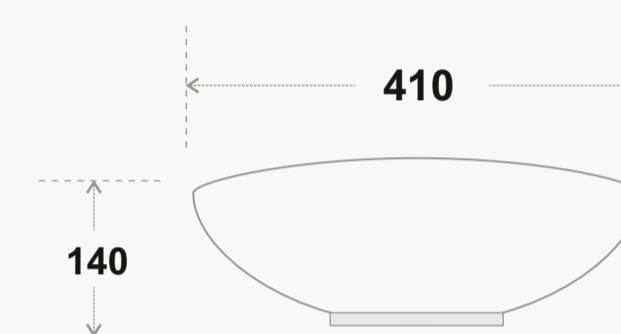

Code : AB215
Size : 410*330*140 MM
Price : 3000 RS

Code : AB216
Size : 410*330*140 MM
Price : 3000 RS

Code : AB217
Size : 410*330*140 MM
Price : 3000 RS

Exclusive Design

Code : ACR2009
 Size : 410*330*140 MM
 Price : 4000 RS

Code : ACR2010
 Size : 410*330*140 MM
 Price : 4000 RS

Artistic Sanitary Ware

Code : AB301
Size : 460*360*130 MM
Price : 3625 RS

Code : AB302
Size : 460*360*130 MM
Price : 3625 RS

Code : AB303
Size : 460*360*130 MM
Price : 3625 RS