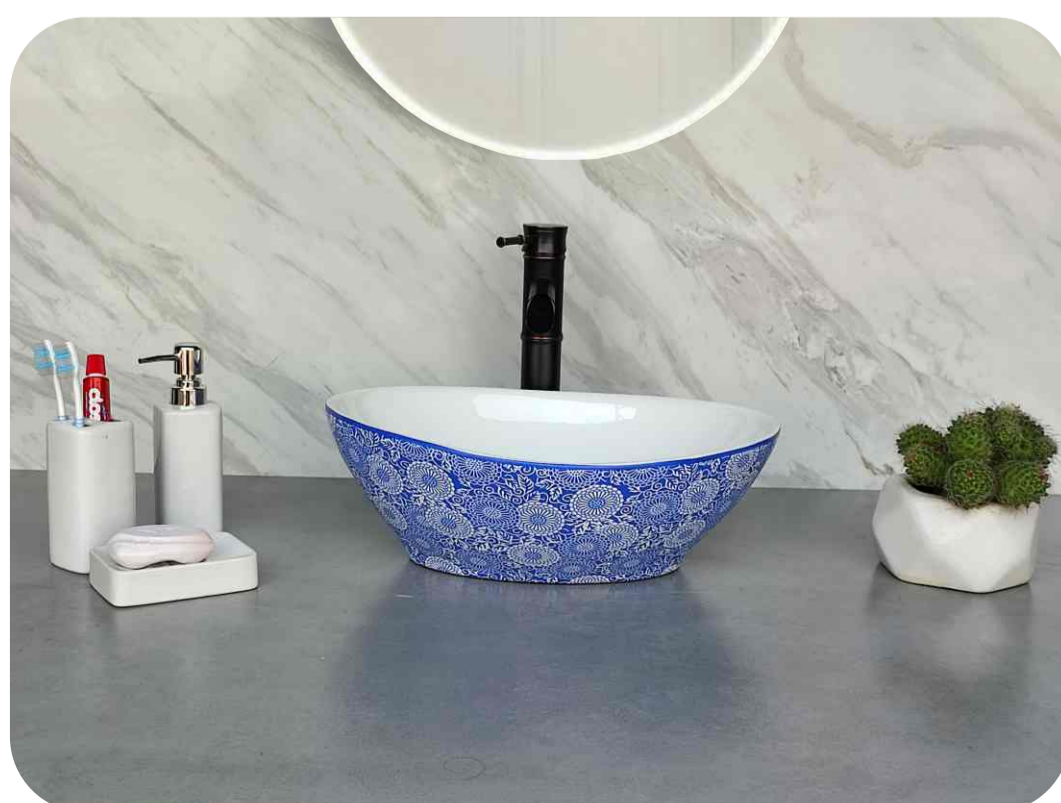

Code : AB202
Size : 410*330*140 MM
Price : 3000 RS