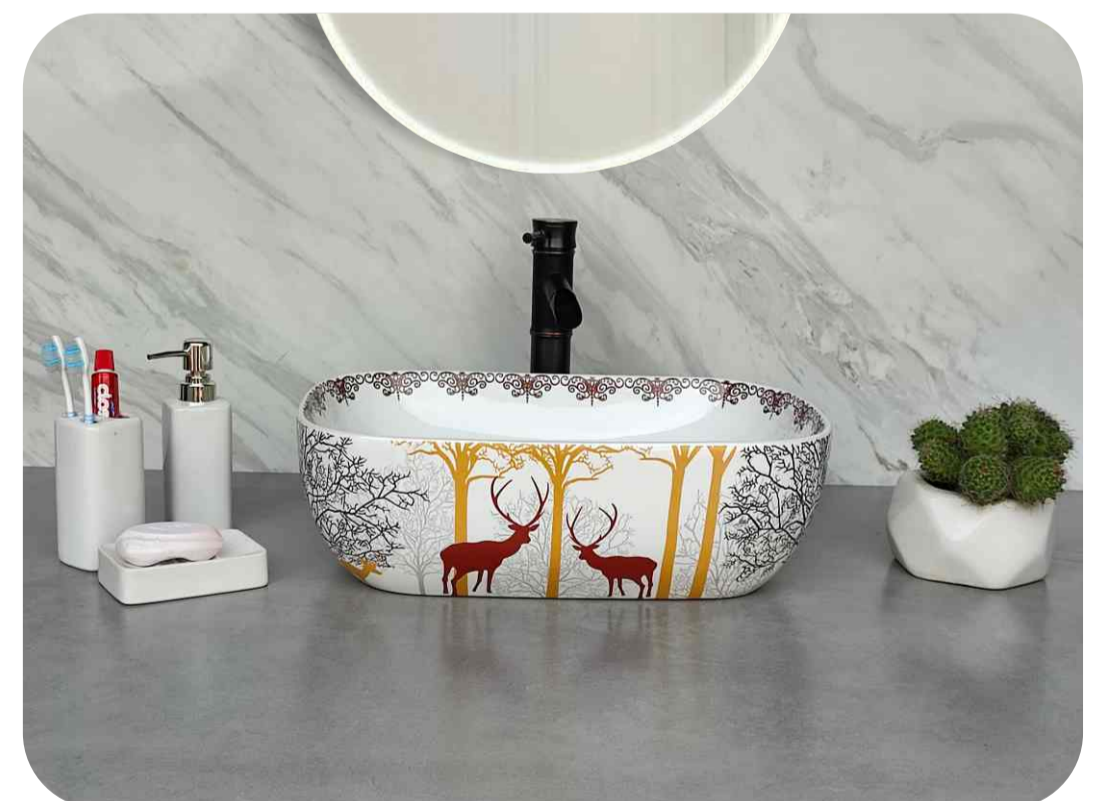

Code : AB10
Size : 455*320*135 MM
Price : 3125 RS

Code : AB11
Size : 455*320*135 MM
Price : 3125 RS

Code : AB12
Size : 455*320*135 MM
Price : 3125 RS

Code : AB13
Size : 455*320*135 MM
Price : 3125 RS

Code : AB14
Size : 455*320*135 MM
Price : 3125 RS