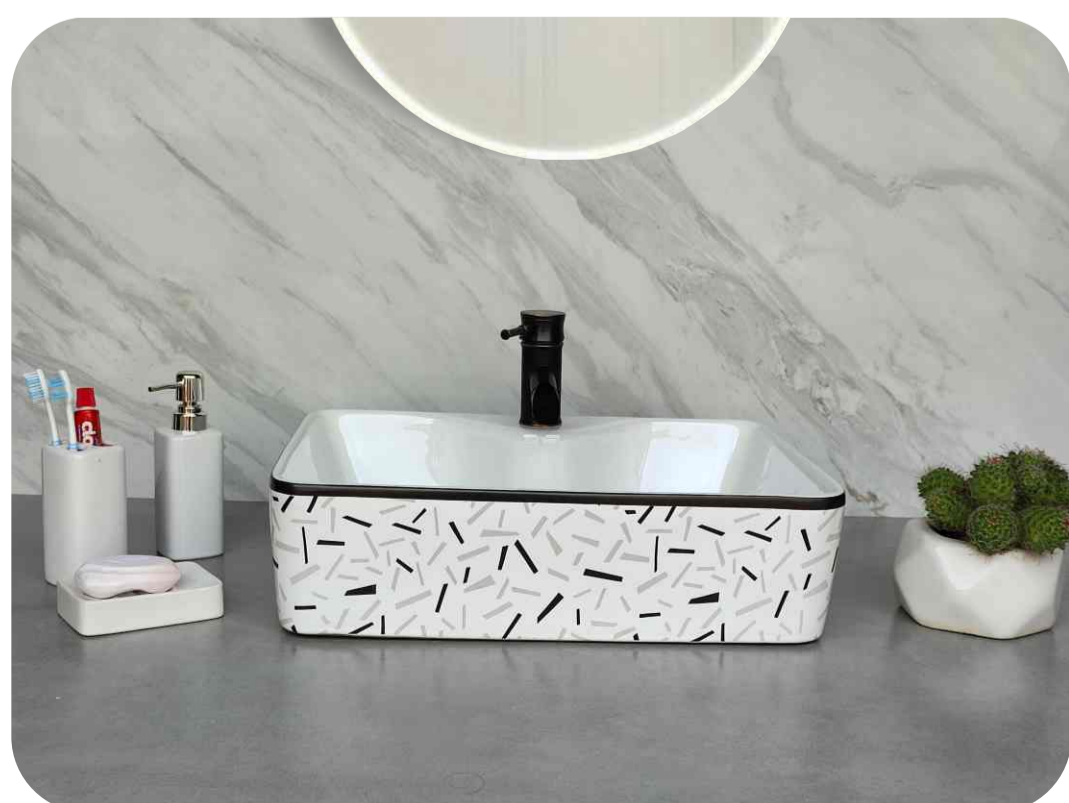

Artistic Sanitary Ware

Code : AB101
Size : 490*380*130 MM
Price : 3250 RS

Code : AB102
Size : 490*380*130 MM
Price : 3250 RS

Code : AB103
Size : 490*380*130 MM
Price : 3250 RS

Code : AB104
Size : 490*380*130 MM
Price : 3250 RS