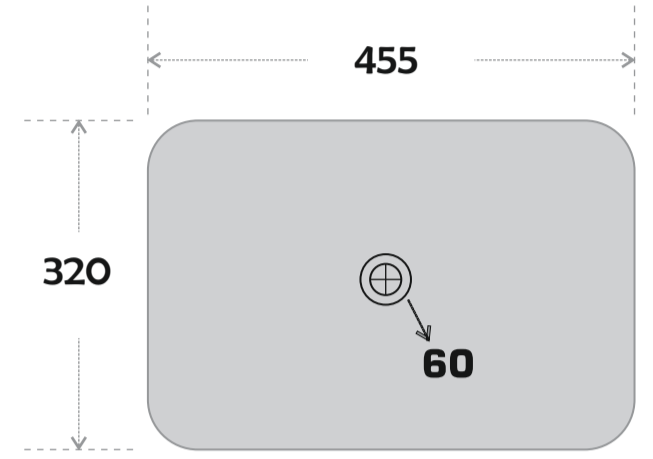

Code : AB30
Size : 455*320*135 MM
Price : 3125 RS

Code : AB31
Size : 455*320*135 MM
Price : 3125 RS

Code : AB32
Size : 455*320*135 MM
Price : 3125 RS

Code : AB33
Size : 455*320*135 MM
Price : 3125 RS

Code : ACR2005
Size : 455*320*135 MM
Price : 4500 RS