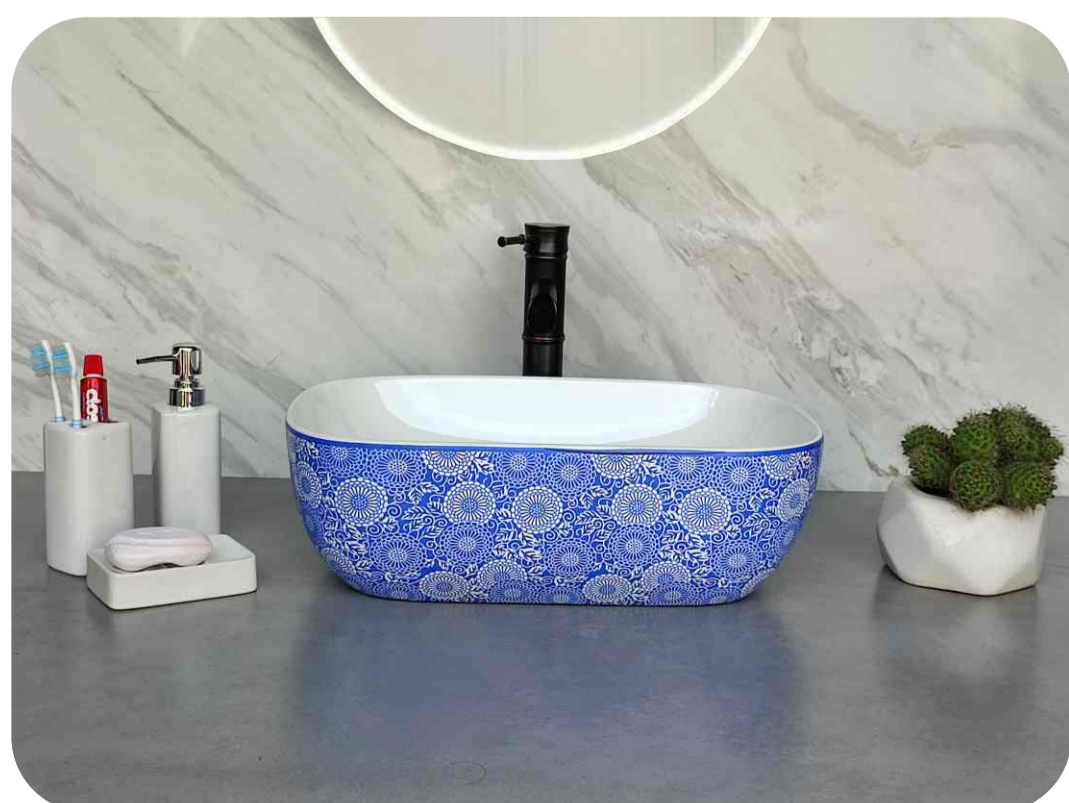

titos™

BROCHURE

2022-2023

Style That
Works Better

Code : AB01
Size : 455*320*135 MM
Price : 3125 RS

Code : AB02
Size : 455*320*135 MM
Price : 3125 RS

Code : AB03
Size : 455*320*135 MM
Price : 3125 RS

Code : AB04
Size : 455*320*135 MM
Price : 3125 RS