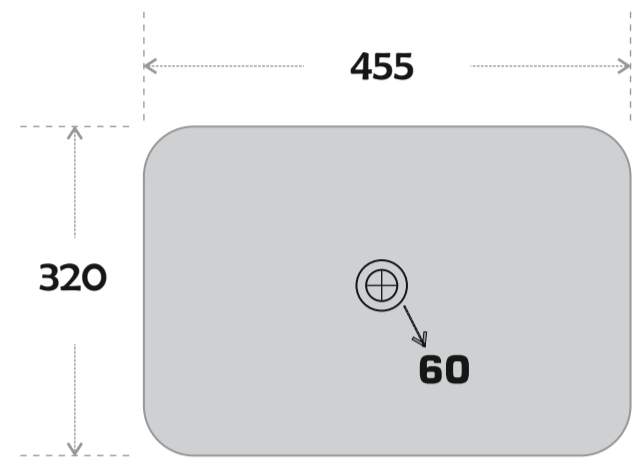

Code : ACR2018
Size : 455*320*135 MM
Price : 4300 RS