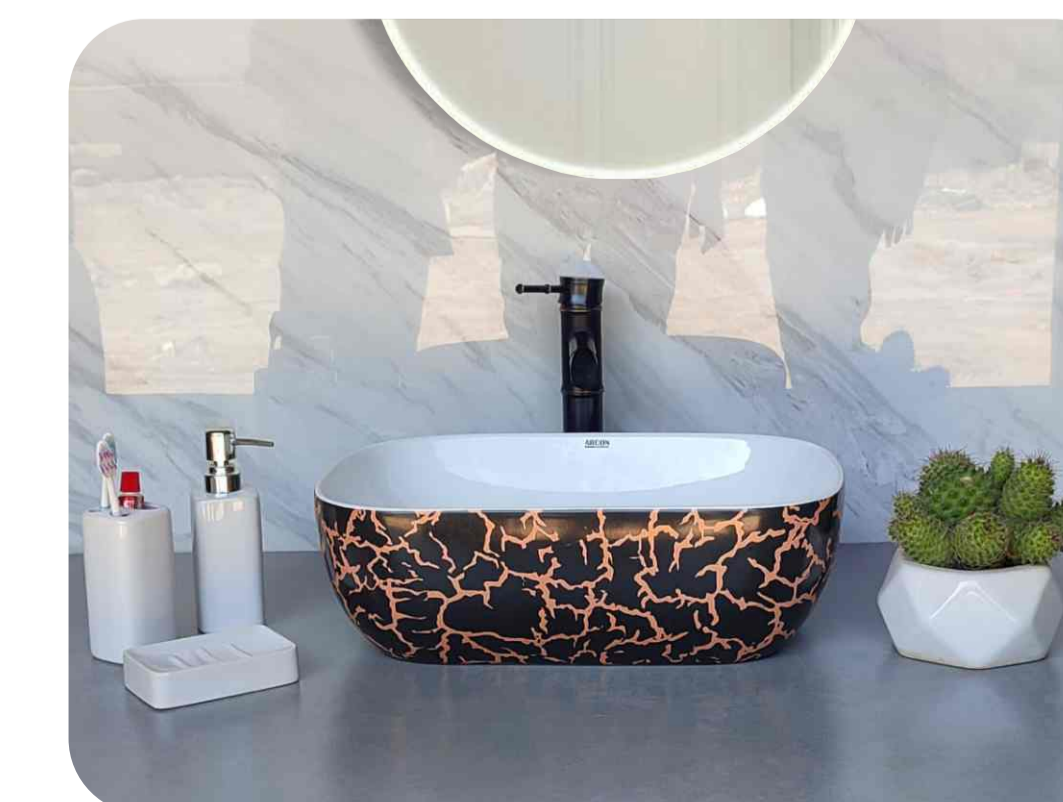

Code : AB25
Size : 455*320*135 MM
Price : 3125 RS

Code : AB26
Size : 455*320*135 MM
Price : 3125 RS

Code : AB27
Size : 455*320*135 MM
Price : 3125 RS

Code : AB28
Size : 455*320*135 MM
Price : 3125 RS

Code : AB29
Size : 455*320*135 MM
Price : 3125 RS