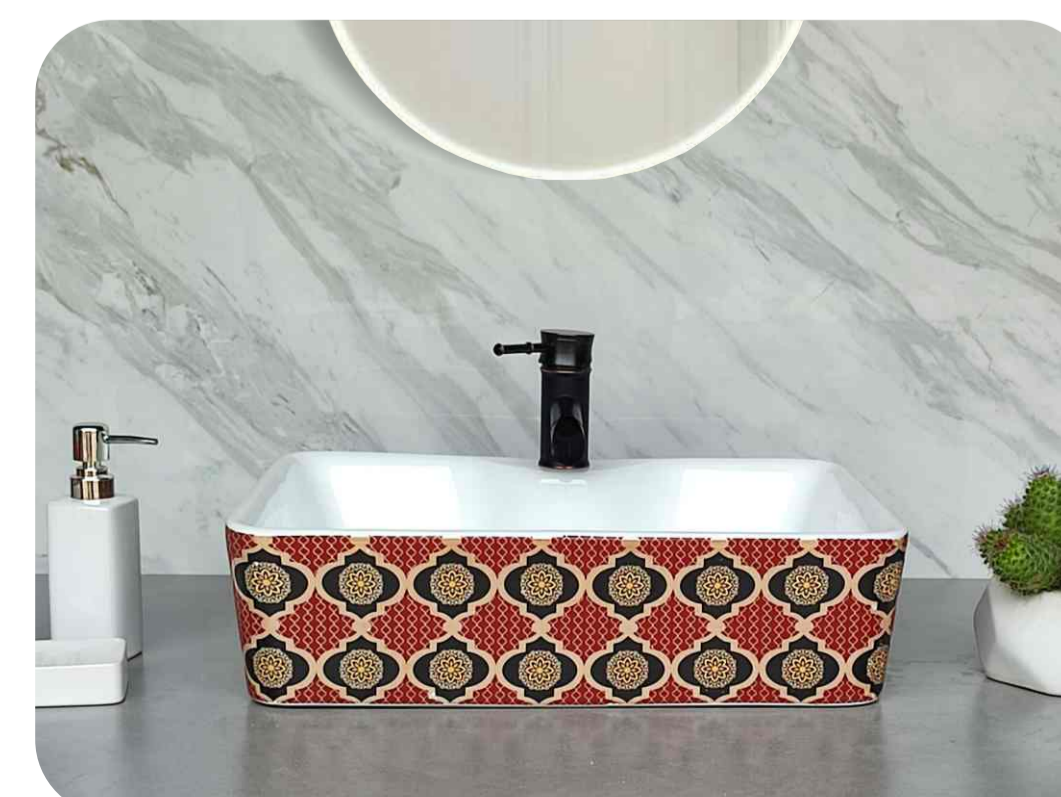

Code : AB113
Size : 490*380*130 MM
Price : 3250 RS

Code : AB114
Size : 490*380*130 MM
Price : 3250 RS

Code : AB115
Size : 490*380*130 MM
Price : 3250 RS

Code : AB116
Size : 490*380*130 MM
Price : 3250 RS