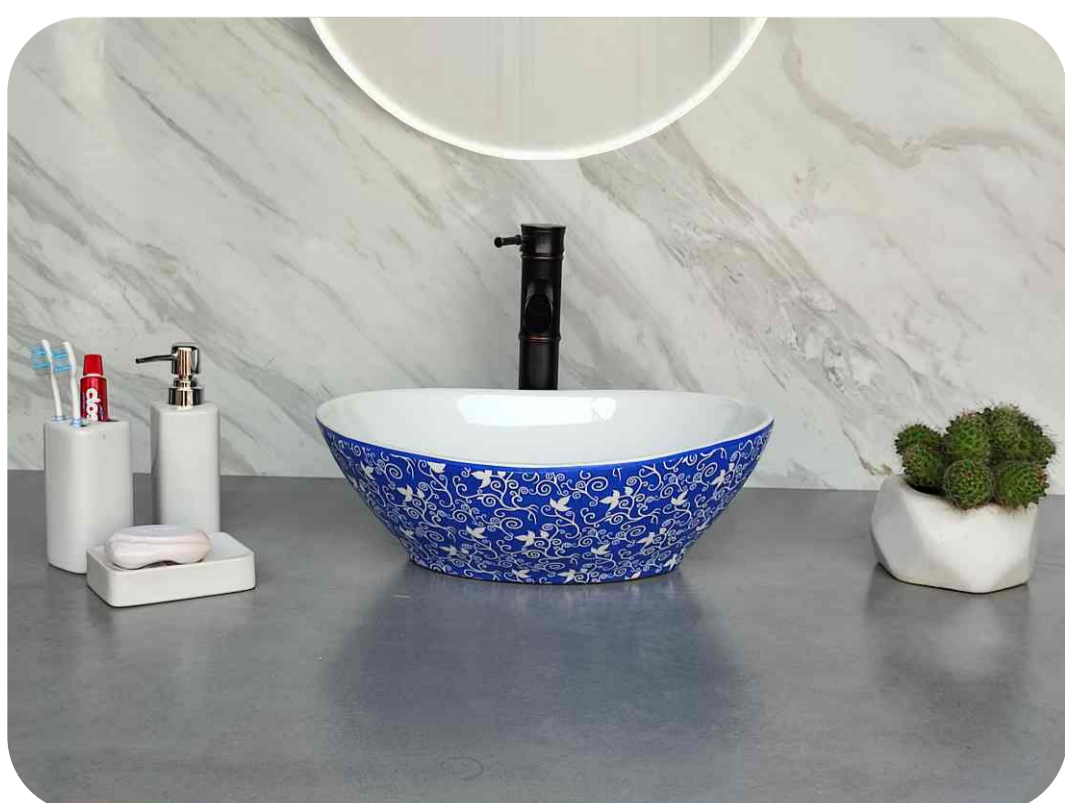

Code : AB203
Size : 410*330*140 MM
Price : 3000 RS

Code : AB204
Size : 410*330*140 MM
Price : 3000 RS

Code : AB205
Size : 410*330*140 MM
Price : 3000 RS

Code : AB206
Size : 410*330*140 MM
Price : 3000 RS