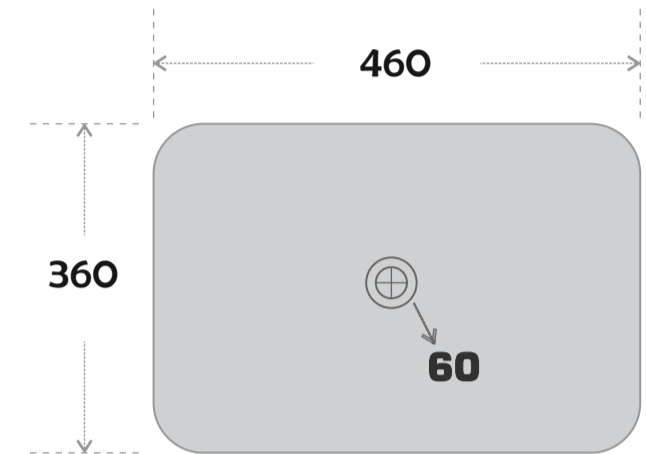

Code : AB215
Size : 410*330*140 MM
Price : 3000 RS

Code : AB216
Size : 410*330*140 MM
Price : 3000 RS

Code : AB217
Size : 410*330*140 MM
Price : 3000 RS

Exclusive Design

Code : ACR2009
 Size : 410*330*140 MM
 Price : 4000 RS

Code : ACR2010
 Size : 410*330*140 MM
 Price : 4000 RS

Artistic Sanitary Ware

Code : AB301
Size : 460*360*130 MM
Price : 3625 RS

Code : AB302
Size : 460*360*130 MM
Price : 3625 RS

Code : AB303
Size : 460*360*130 MM
Price : 3625 RS