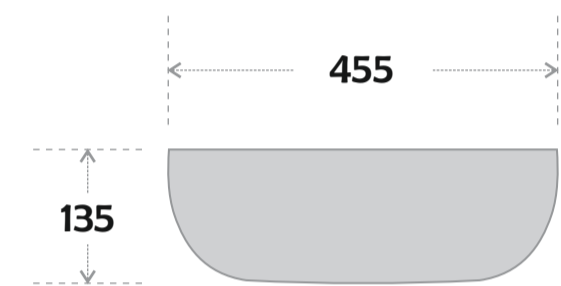

titos™

BROCHURE

2022-2023

Style That
Works Better

Code : AB01
Size : 455*320*135 MM
Price : 3125 RS

Code : AB02
Size : 455*320*135 MM
Price : 3125 RS

Code : AB03
Size : 455*320*135 MM
Price : 3125 RS

Code : AB04
Size : 455*320*135 MM
Price : 3125 RS