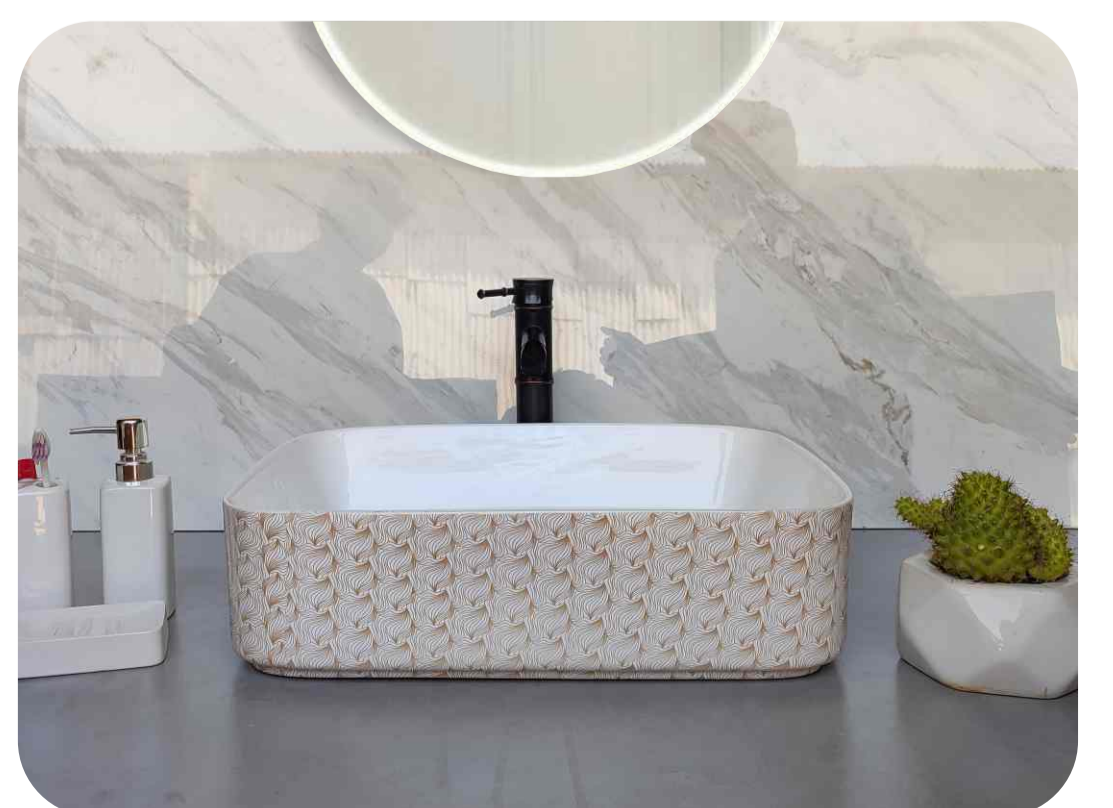

Code : AB403
Size : 510*410*130 MM
Price : 3875 RS

Code : AB404
Size : 510*410*130 MM
Price : 3875 RS