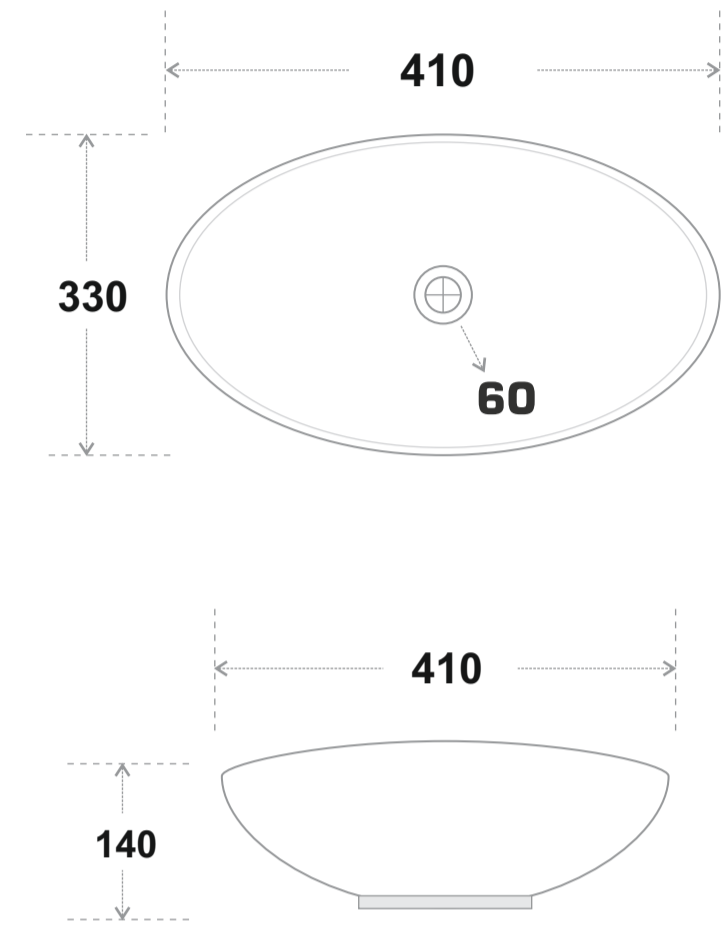

Code : AB125
Size : 490*380*130 MM
Price : 3250 RS

Code : AB126
Size : 490*380*130 MM
Price : 3250 RS

Code : AB127
Size : 490*380*130 MM
Price : 3250 RS

Code : AB128
Size : 490*380*130 MM
Price : 3250 RS

Code : AB129
Size : 490*380*130 MM
Price : 3250 RS

Code : ACR2001
Size : 490*380*130 MM
Price : 4600 RS

Code : ACR2002
Size : 490*380*130 MM
Price : 4600 RS

Code : ACR2003
Size : 490*380*130 MM
Price : 4600 RS

Code : ACR2004
Size : 490*380*130 MM
Price : 4600 RS

Code : ACR2071
Size : 490*380*130 MM
Price : 3500 RS

Code : AB201
Size : 410*330*140 MM
Price : 3000 RS

Code : AB202
Size : 410*330*140 MM
Price : 3000 RS

Code : AB203
Size : 410*330*140 MM
Price : 3000 RS

Code : AB204
Size : 410*330*140 MM
Price : 3000 RS

Code : AB205
Size : 410*330*140 MM
Price : 3000 RS

Code : AB206
Size : 410*330*140 MM
Price : 3000 RS