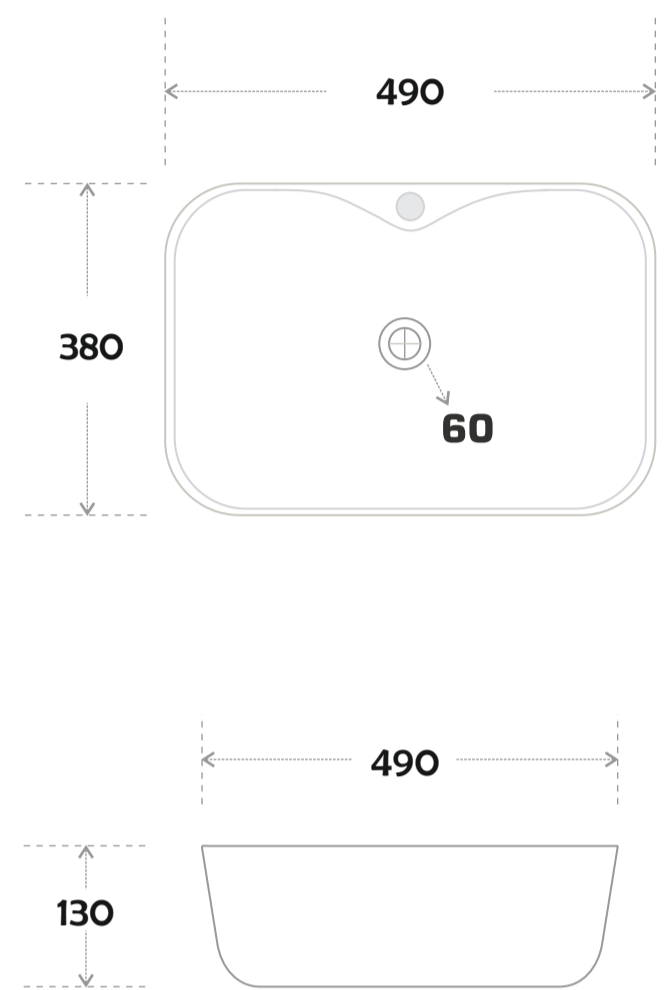

Code : AB121
Size : 490*380*130 MM
Price : 3250 RS

Code : AB122
Size : 490*380*130 MM
Price : 3250 RS

Code : AB123
Size : 490*380*130 MM
Price : 3250 RS

Code : AB124
Size : 490*380*130 MM
Price : 3250 RS

Code : AB125
Size : 490*380*130 MM
Price : 3250 RS

Code : AB126
Size : 490*380*130 MM
Price : 3250 RS

Code : AB127
Size : 490*380*130 MM
Price : 3250 RS

Code : AB128
Size : 490*380*130 MM
Price : 3250 RS

Code : AB129
Size : 490*380*130 MM
Price : 3250 RS

Code : ACR2001
Size : 490*380*130 MM
Price : 4600 RS

Code : ACR2002
Size : 490*380*130 MM
Price : 4600 RS

Code : ACR2003
Size : 490*380*130 MM
Price : 4600 RS

Code : ACR2004
Size : 490*380*130 MM
Price : 4600 RS

Code : ACR2071
Size : 490*380*130 MM
Price : 3500 RS

Code : AB201
Size : 410*330*140 MM
Price : 3000 RS

Code : AB202
Size : 410*330*140 MM
Price : 3000 RS