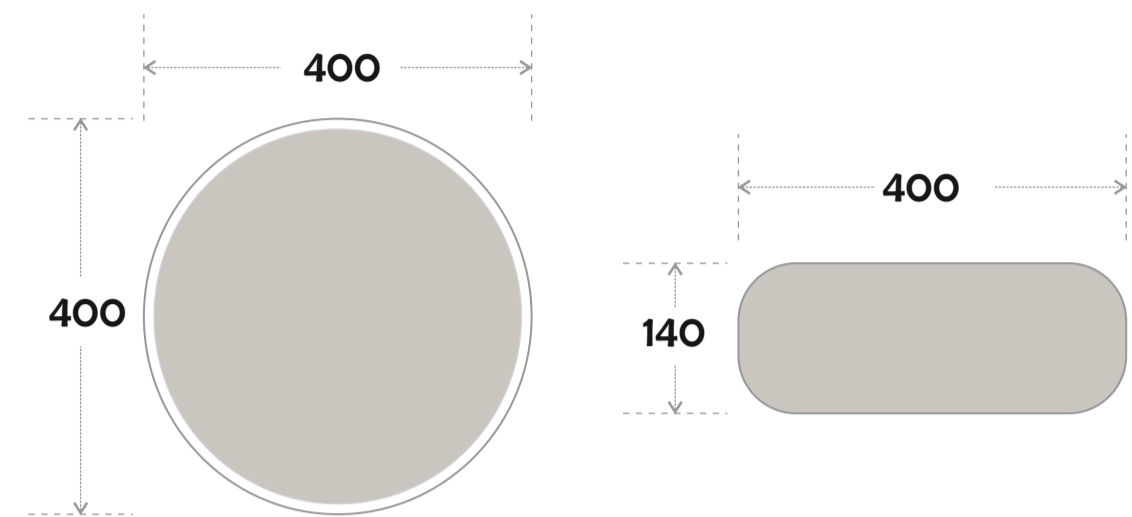

Code : AB403
Size : 510*410*130 MM
Price : 3875 RS

Code : AB404
Size : 510*410*130 MM
Price : 3875 RS

Artistic Sanitary Ware

Code : ACR2011
Size : 400*400*130 MM
Price : 6000 RS

Code : ACR2012
Size : 400*400*130 MM
Price : 6000 RS

Code : ACR2013
Size : 400*400*130 MM
Price : 6000 RS

Code : ACR2014
Size : 400*400*130 MM
Price : 6000 RS

Code : ACR2073
Size : 600*345*105 MM
Price : 6000 RS

Code : ACR2074
Size : 600*345*105 MM
Price : 6000 RS

Code : ACR2075
Size : 600*345*105 MM
Price : 6000 RS

Code : ACR2076
Size : 600*345*105 MM
Price : 6000 RS

Code : ACR2077
Size : 600*345*105 MM
Price : 6000 RS

Code : ACR2078
Size : 400*400*140 MM
Price : 6000 RS