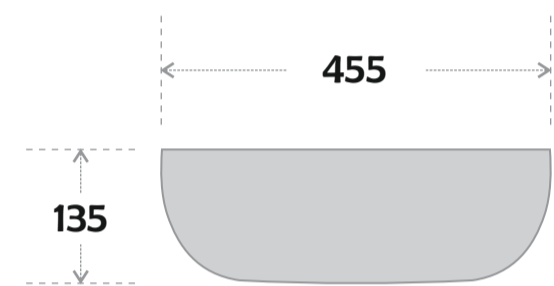

Code : ACR2018
Size : 455*320*135 MM
Price : 4300 RS