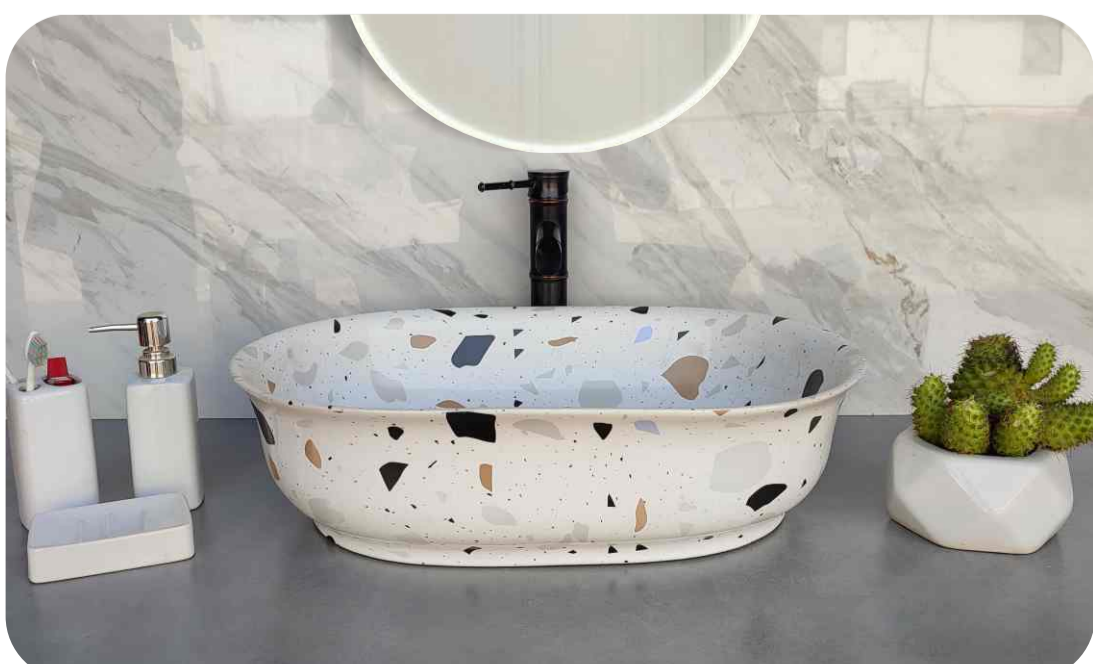

Code : ACR2095
Size : 560*390*150 MM
Price : 5500RS