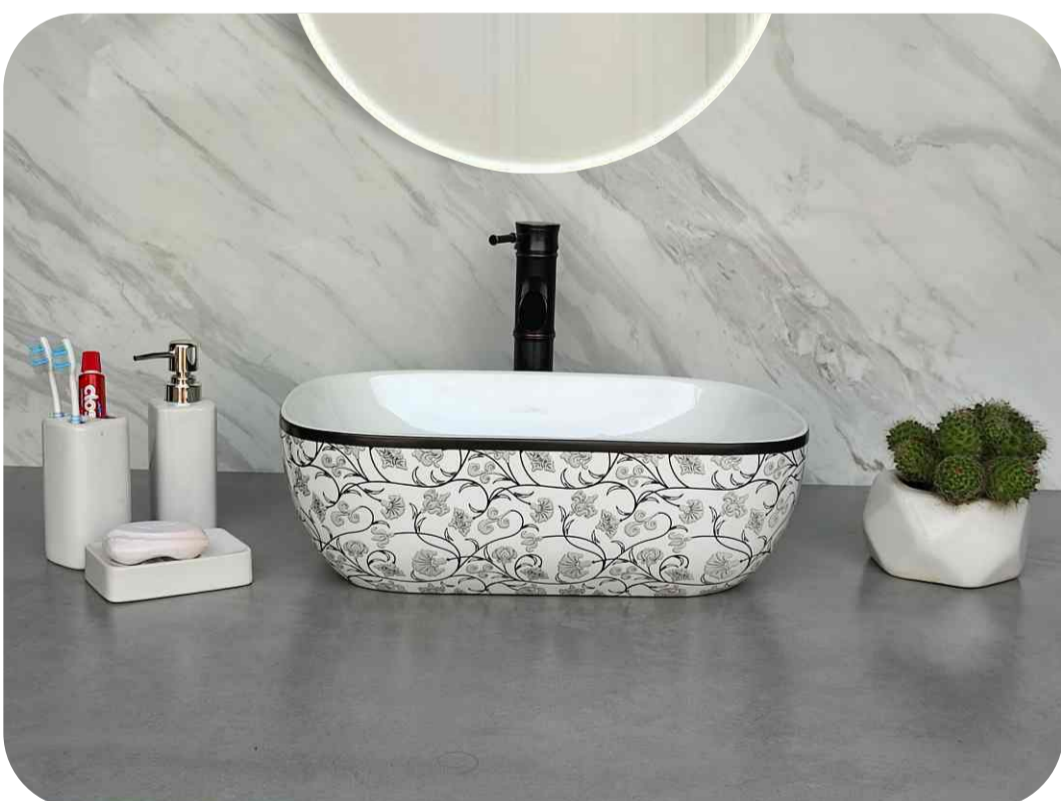

Code : AB13
Size : 455*320*135 MM
Price : 3125 RS