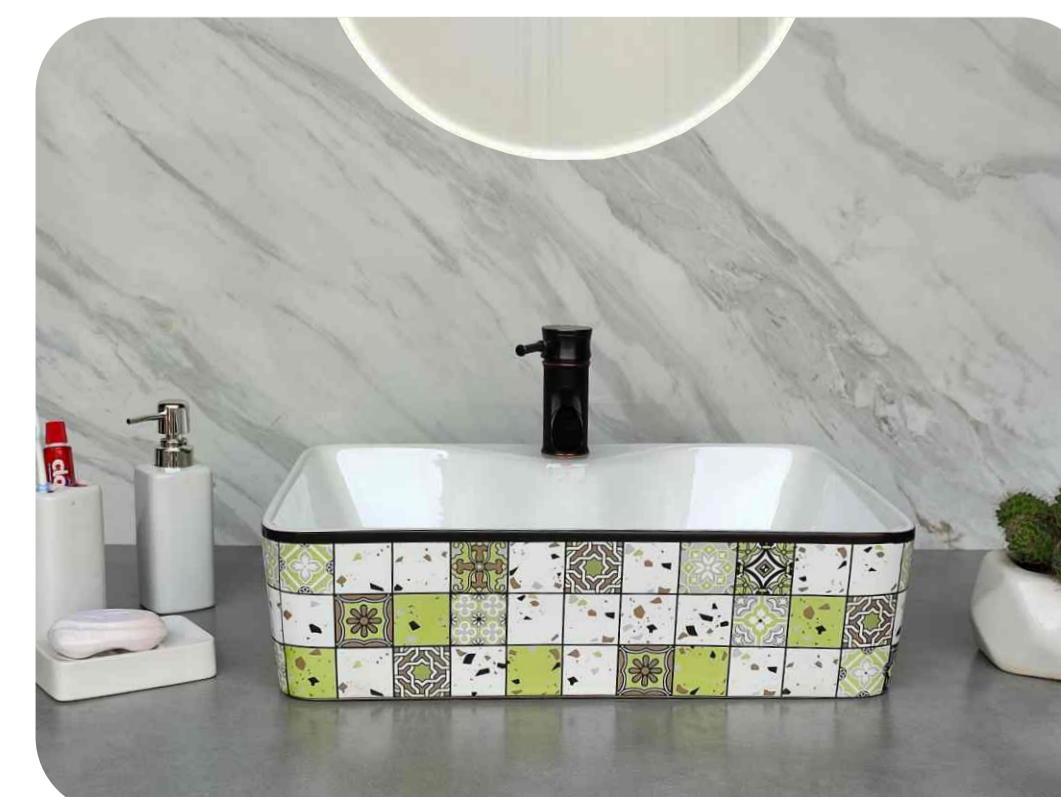

Code : AB113
Size : 490*380*130 MM
Price : 3250 RS