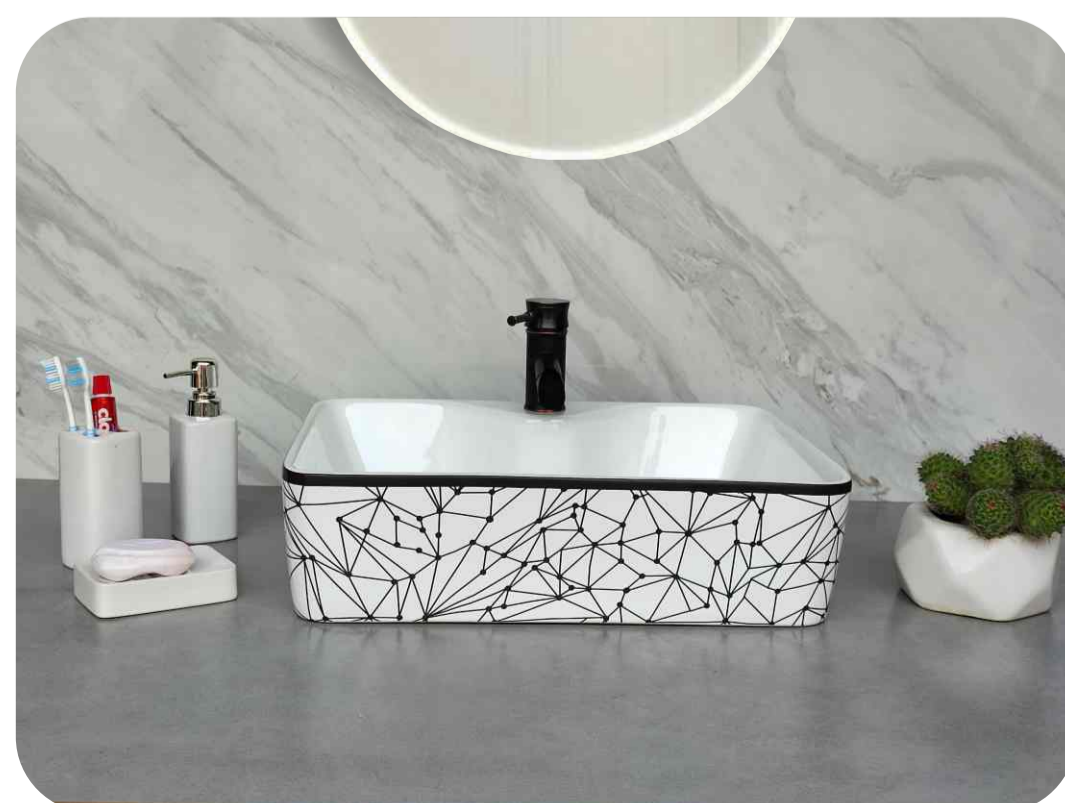

Code : ACR2002
Size : 490*380*130 MM
Price : 4600 RS

Code : ACR2003
Size : 490*380*130 MM
Price : 4600 RS