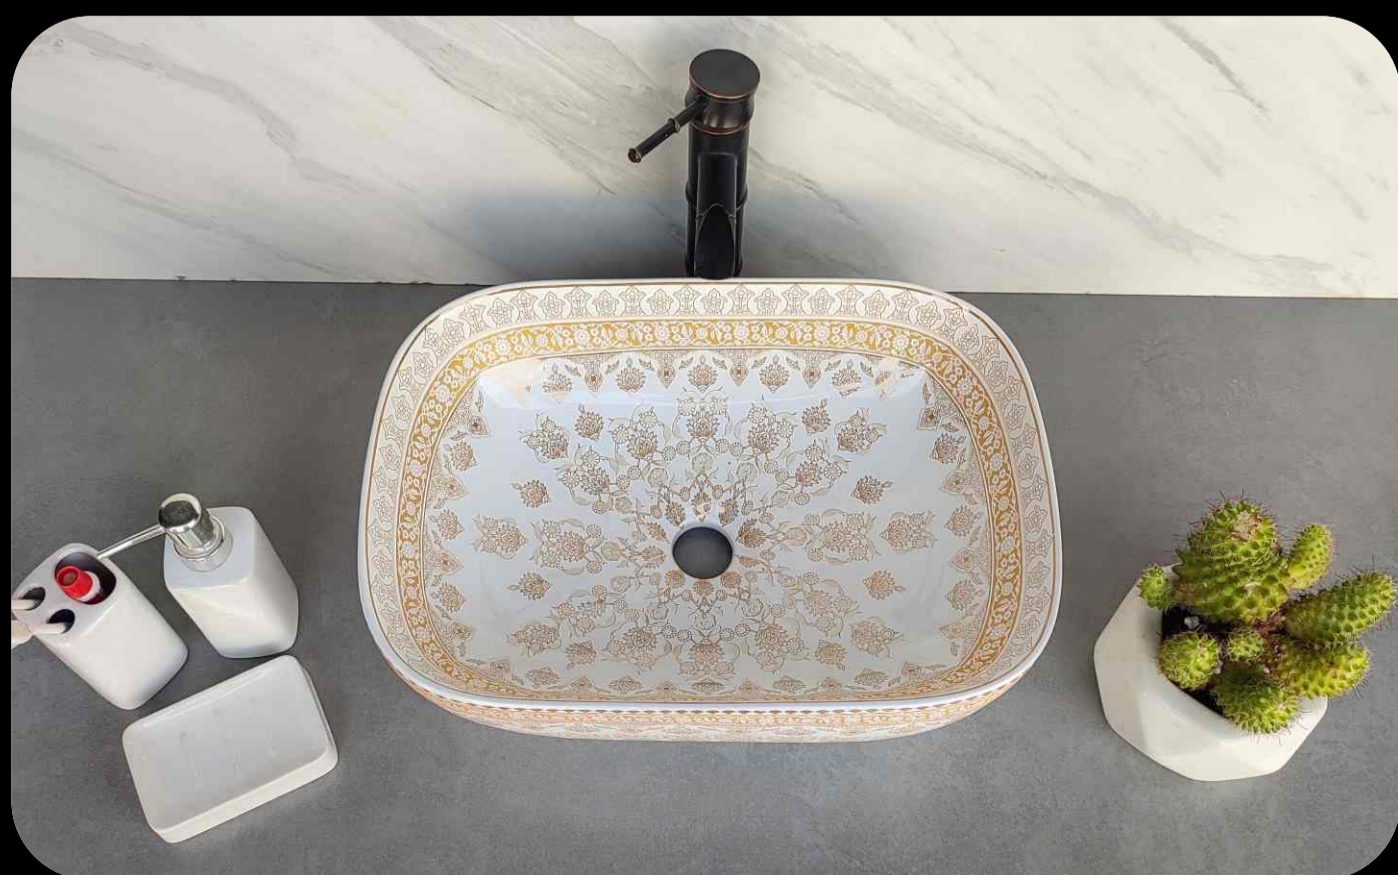

MODEL NO : ACR2112
 SIZE : 455*320*135 MM
 RATE : 4850RS

MARBLE

Moroko Design

MODEL NO : ACR2115
 SIZE : 455*320*135 MM
 RATE : 4850RS

MODEL NO : ACR2116
 SIZE : 455*320*135 MM
 RATE : 4850RS

Torezzo Design