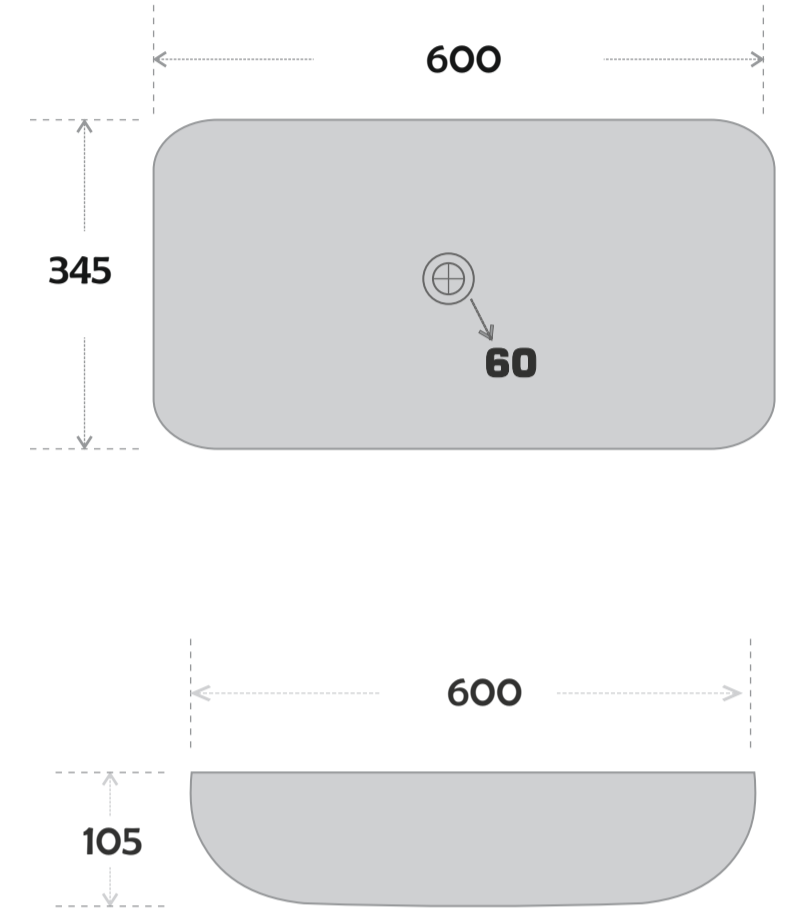

Code : ACR2075
Size : 600*345*105 MM
Price : 6000 RS

Code : ACR2076
Size : 600*345*105 MM
Price : 6000 RS

Code : ACR2077
Size : 600*345*105 MM
Price : 6000 RS

Code : ACR2078
Size : 400*400*140 MM
Price : 6000 RS

Code : ACR2079
Size : 400*400*140 MM
Price : 6000 RS

Code : ACR2080
Size : 400*400*140 MM
Price : 6000 RS

Code : ACR2081
Size : 400*400*140 MM
Price : 6000 RS

MODEL NO : ACR2091
 SIZE : 420*420*150 MM
 RATE : 5500RS

MODEL NO : ACR2092
 SIZE : 420*420*150 MM
 RATE : 5500RS

MODEL NO : ACR2093
 SIZE : 420*420*150 MM
 RATE : 5500RS

Code : AB501
Size : 560*390*150 MM
Price : 4100RS

Code : AB502
Size : 560*390*150 MM
Price : 4100RS

Code : AB503
Size : 560*390*150 MM
Price : 4100RS

Code : AB504
Size : 560*390*150 MM
Price : 4100RS

Code : ACR2095
Size : 560*390*150 MM
Price : 5500RS

Code : ACR2096
Size : 560*390*150 MM
Price : 5500RS