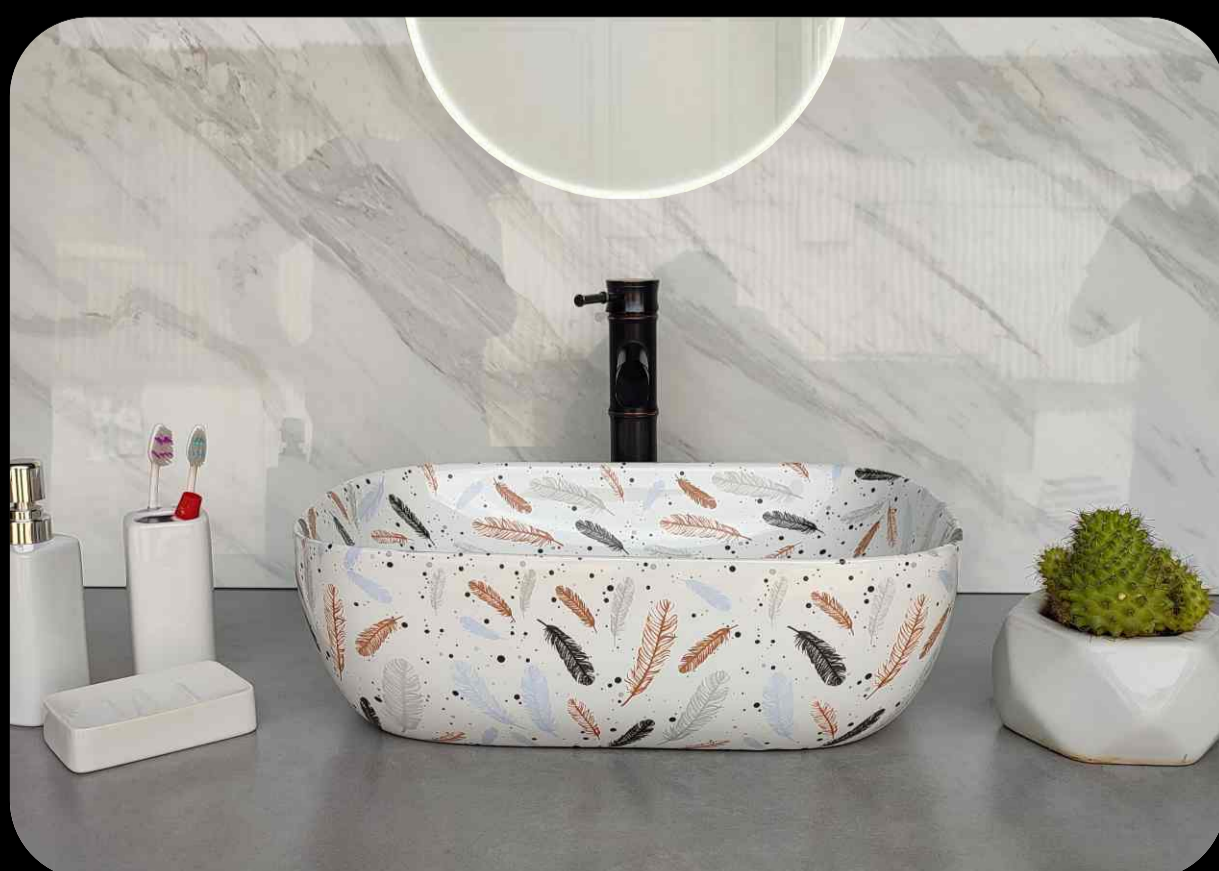

MODEL NO : ACR2122
SIZE : 455*320*135 MM
RATE : 4500RS