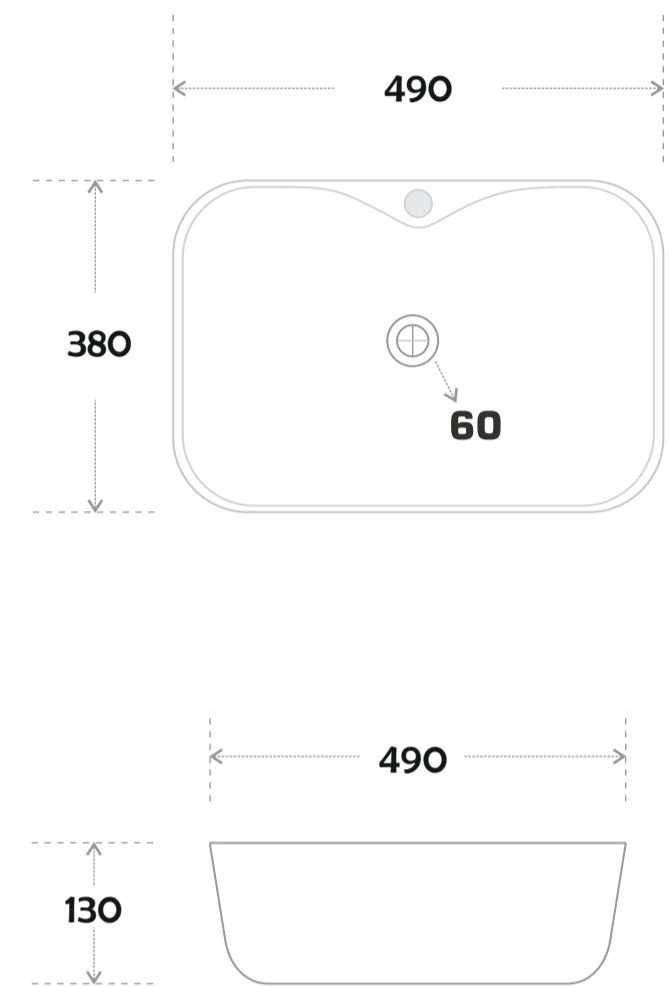

Code : ACR2006
Size : 455*320*135 MM
Price : 4500 RS

Code : ACR2007
Size : 455*320*135 MM
Price : 4500 RS

Code : ACR2008
Size : 455*320*135 MM
Price : 4500 RS

Code : ACR2016
Size : 455*320*135 MM
Price : 3300 RS

Code : ACR2017
Size : 455*320*135 MM
Price : 4500 RS

Code : ACR2018
 Size : 455*320*135 MM
 Price : 4300 RS

Code : ACR2019
 Size : 455*320*135 MM
 Price : 4300 RS

Code : ACR2020
 Size : 455*320*135 MM
 Price : 3300 RS

Artistic Sanitary Ware

Code : AB101
Size : 490*380*130 MM
Price : 3250 RS

Code : AB102
Size : 490*380*130 MM
Price : 3250 RS

Code : AB103
Size : 490*380*130 MM
Price : 3250 RS

Code : AB104
Size : 490*380*130 MM
Price : 3250 RS

Code : AB105
Size : 490*380*130 MM
Price : 3250 RS

Code : AB106
Size : 490*380*130 MM
Price : 3250 RS

Code : AB107
Size : 490*380*130 MM
Price : 3250 RS

Code : AB108
Size : 490*380*130 MM
Price : 3250 RS