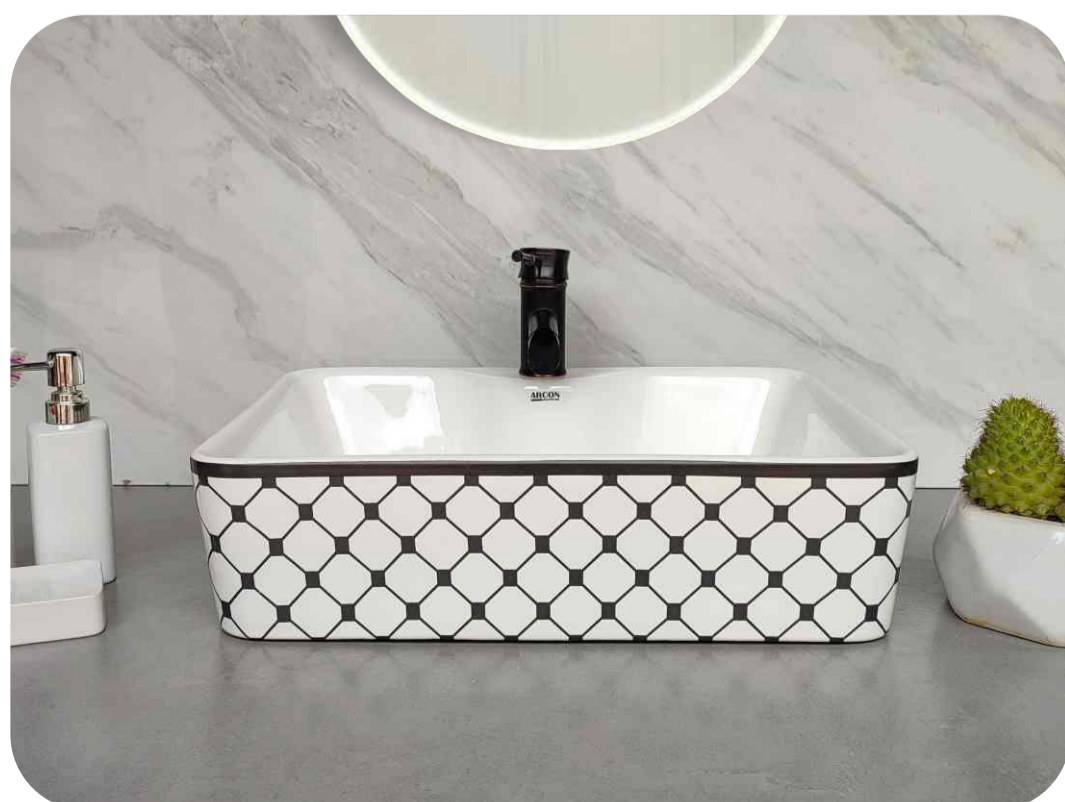

Code : AB125
Size : 490*380*130 MM
Price : 3250 RS

Code : AB126
Size : 490*380*130 MM
Price : 3250 RS

Code : AB127
Size : 490*380*130 MM
Price : 3250 RS

Code : AB128
Size : 490*380*130 MM
Price : 3250 RS