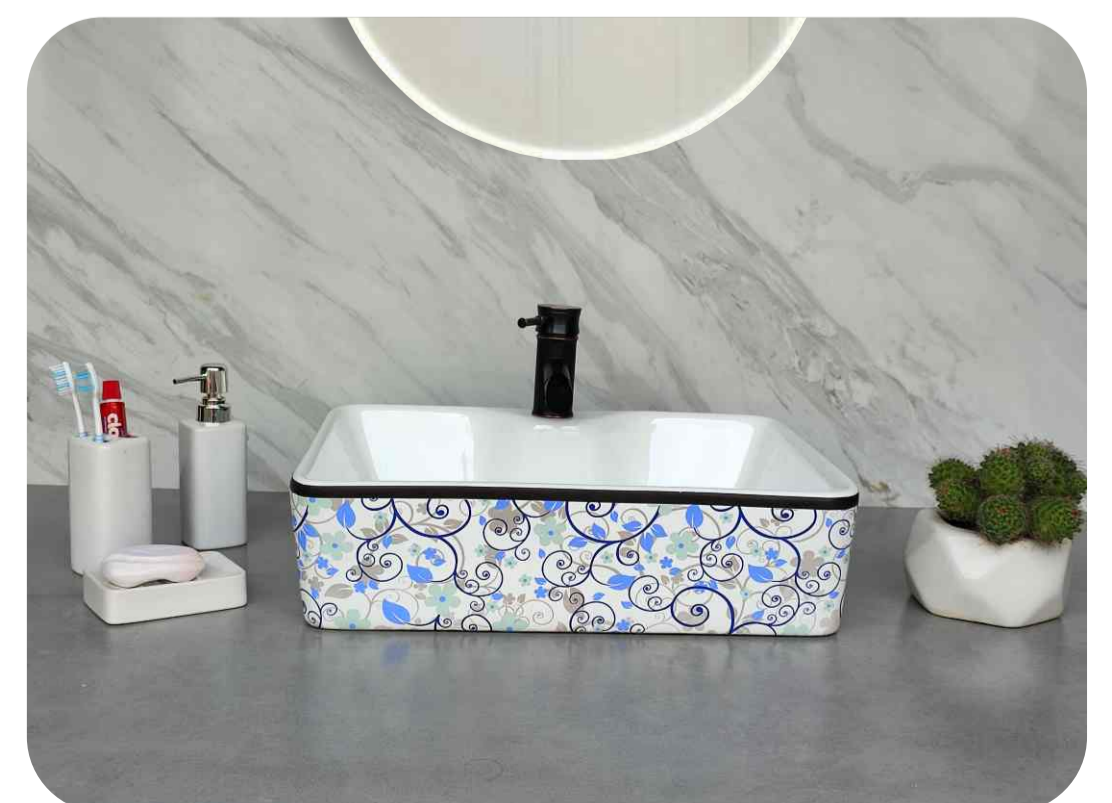

Code : AB103
Size : 490*380*130 MM
Price : 3250 RS