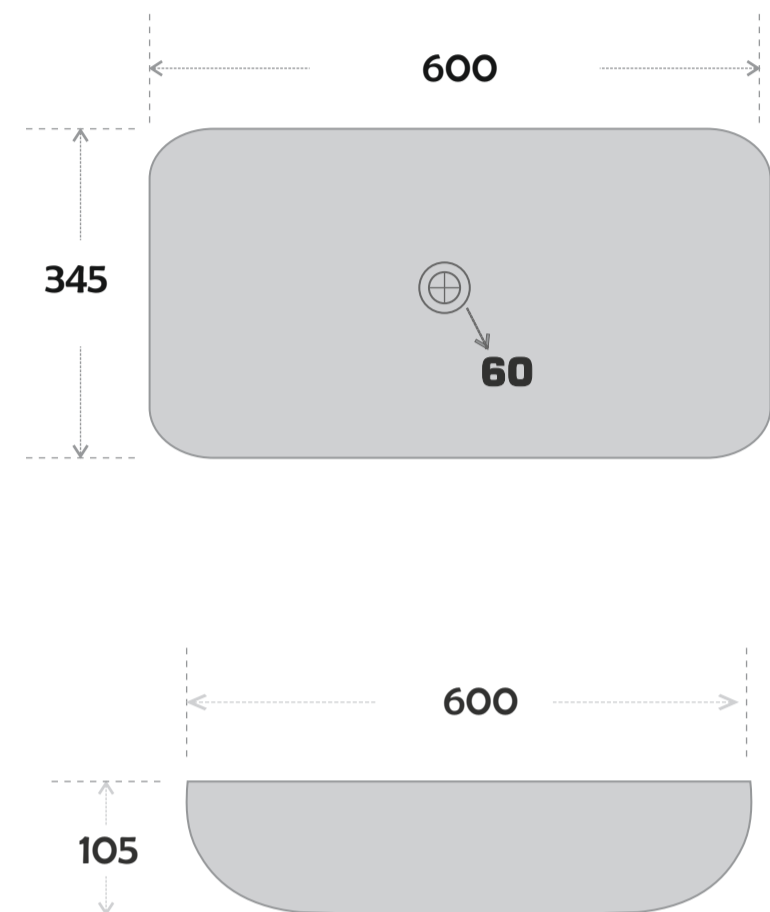

Code : AB304
Size : 460*360*130 MM
Price : 3625 RS

Code : AB305
Size : 460*360*130 MM
Price : 3625 RS

Code : AB401
Size : 510*410*130 MM
Price : 3875 RS

Code : AB402
Size : 510*410*130 MM
Price : 3875 RS

Code : AB403
Size : 510*410*130 MM
Price : 3875 RS

Code : AB404
Size : 510*410*130 MM
Price : 3875 RS

Artistic Sanitary Ware

Code : ACR2011
Size : 400*400*130 MM
Price : 6000 RS

Code : ACR2012
Size : 400*400*130 MM
Price : 6000 RS

Code : ACR2013
Size : 400*400*130 MM
Price : 6000 RS

Code : ACR2014
Size : 400*400*130 MM
Price : 6000 RS

Code : ACR2073
Size : 600*345*105 MM
Price : 6000 RS

Code : ACR2074
Size : 600*345*105 MM
Price : 6000 RS

Code : ACR2075
Size : 600*345*105 MM
Price : 6000 RS

Code : ACR2076
Size : 600*345*105 MM
Price : 6000 RS

Code : ACR2077
Size : 600*345*105 MM
Price : 6000 RS

Code : ACR2078
Size : 400*400*140 MM
Price : 6000 RS