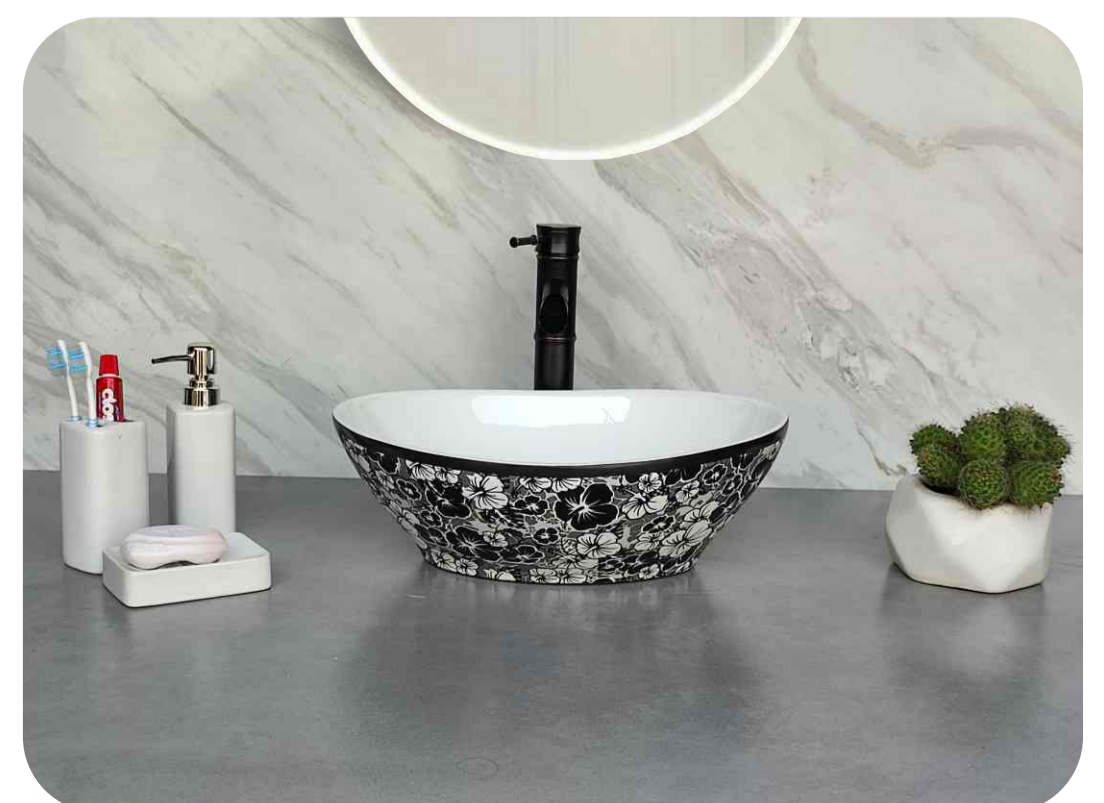

Code : AB203
Size : 410*330*140 MM
Price : 3000 RS

Code : AB204
Size : 410*330*140 MM
Price : 3000 RS

Code : AB205
Size : 410*330*140 MM
Price : 3000 RS

Code : AB206
Size : 410*330*140 MM
Price : 3000 RS